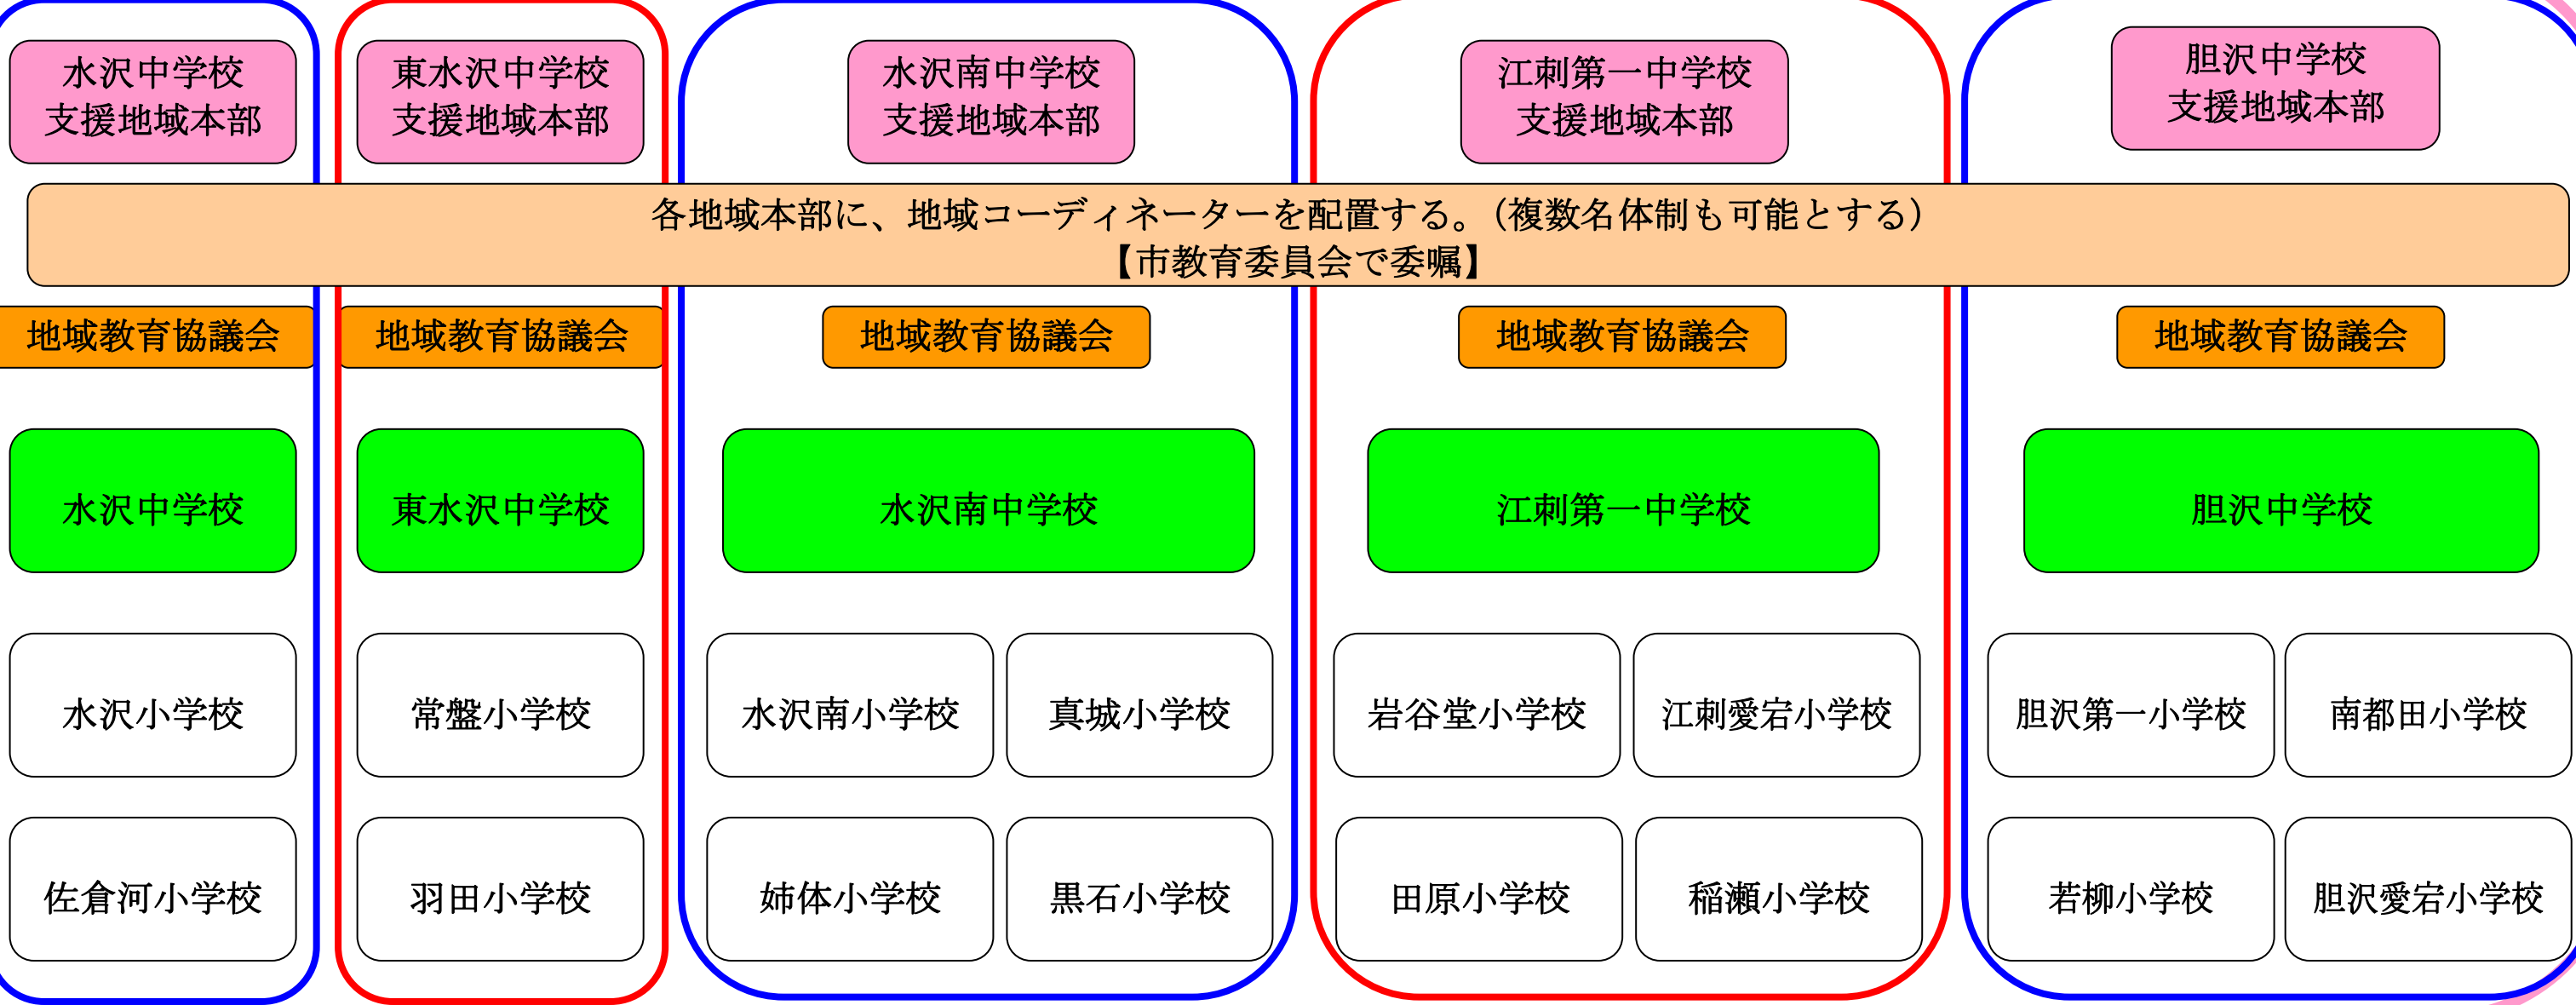

奥州市学校支援地域本部

奥州市学校支援地域本部実行委員会 【生涯学習スポーツ課】

地域本部
事務局：本部長

本部長

地区振興会・PTAなど、組織による協力体制
地域住民のボランティア活動による協力体制